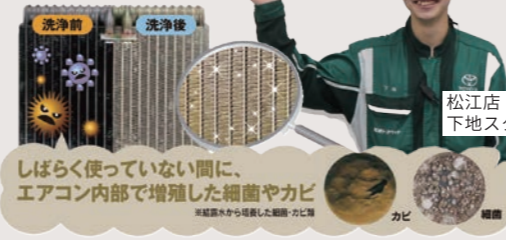

花粉の季節

カーエアコンフィルターの交換をおすすめします!

快適ドライブの
POINTは
車内の空気!

Q カーエアコンフィルターとは?

A エアコンフィルターの役割は、車内に送る空気をきれいにすることです。外から取り込んだ空気、エアコンを使用して車内を暖めたり冷やしたりするのに使われます。このとき、汚い空気を車内に循環させないように設置されているのが、エアコンフィルターです。

Q カーエアコンフィルターを交換しないとどうなるの?

家のエアコンと同じでフィルターをこまめに交換しないと、エアコンの効きが悪くなります。

カーエアコンフィルターで車内の空気をキレイにしましょう!

エアコン内部洗浄

カビ・菌類を強力にガード!!

ニオイを元からシャットアウトして、キレイな空気を長持ち!!

殺菌効果
約1年間
※使用環境により異なります。

エバポレータークリーナー

しばらく使っていない間に、エアコン内部で増殖した細菌やカビ